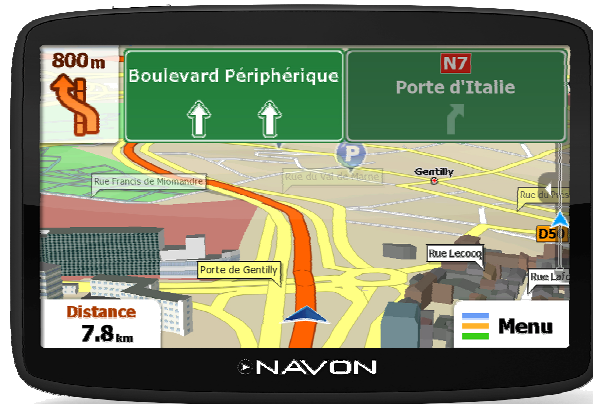

NAVON N660 RO+FE (cod NAVN660FEUPR)

NAVON
Car Navigation

Nav N Go

iGO
primo

Funcții și beneficii cheie:

- Ecran tactil 5 inch
- Design ultra slim
- **iGO Primo – software NOU de navigație**
 - Mod deștept de stabilire și vizualizare a tipurilor de traseu
 - Rute inteligente - afiseaza cea mai indicata rută în funcție de ziua din săptămână și ora din zi
 - Rute pentru tiruri (opțional)
 - Rute multipoint - posibilitate planificare si optimizare puncte intermediare pe traseul ales
 - Mod realist vizualizare intersecții
 - Rapiditate în funcționare și utilizare
- **42 hărți complete Europa**
 - Actualizare gratuită 1 AN pentru pachetul Europa de Est (20 țări), inclusiv România
 - Garanția celei mai noi versiuni de hartă pentru pachetul Europa de Vest
 - Cel mai nou grad de acoperire pentru pachetul Europa Full, versiune 2010

Specificații tehnice:

- Procesor: SiRF Atlas IV, 500 Mhz
- Display: TFT LCD touchscreen rezistiv 5", 480*272 pixeli, 65k culori
- Memorie:
 - Memorie flash 4 GB
 - SD card 2 GB
 - 128 MB RAM*suportă card microSD, capacitate maxima 8 GB
- Receptor GPS: SiRF Atlas IV, 40 canale
- Baterie:
 - baterie reîncărcabilă Li-Ion 1600Mah, durată funcționare baterie: 4 ore
- mini USB
- Slot card microSD
- Slot pentru jack audio 3.5 mm
- Difuzor
- Media: viewer imagini (jpeg, bmp, png, gif), player audio (mp3)
- Ebook reader
- Dimensiuni: 130x88x10 mm
- Greutate: 188 gr
- Sistem de operare: Microsoft Windows CE 6.0
- Soft NOU de navigație: NavNGo iGO Primo
- Furnizori hărți:
 - Navteq – Europa de Vest, versiune 2010.01
 - NavNGo – Europa de Est, versiune 2010.03
- 42 Hărți:
 - Europa de Vest:**
Andora, Austria, Belgia, Cetatea Vaticanului, Danemarca, Finlanda, Franța, Germania, Gibraltar, Irlanda, Italia, Liechtenstein, Luxemburg, Monaco, Olanda, Norvegia, Portugalia, San Marino, Spania, Suedia, Elveția, Marea Britanie