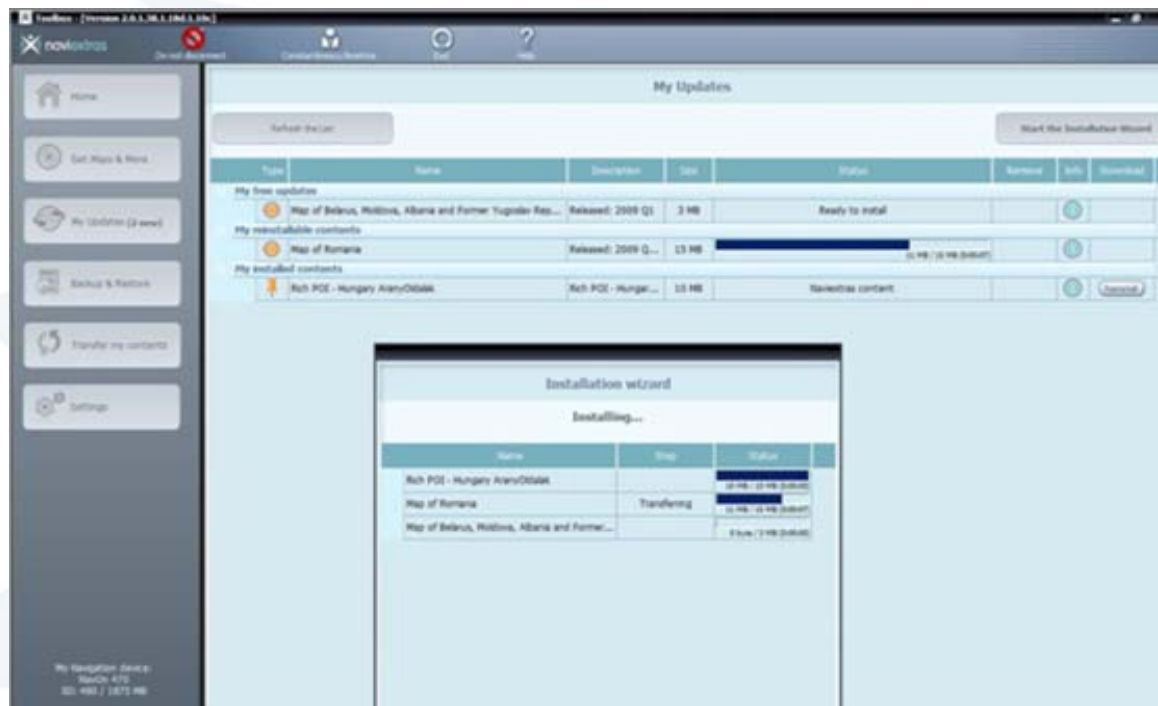

Descărcarea și instalarea actualizărilor

Update prin Installation Wizard

- După efectuarea backup-ului, accesează din nou fereastra My Updates și repornește Installation Wizard, ignorând de această dată atenționarea de Backup.
- Apasă butonul Install din partea stânga jos a ecranului pentru a continua.

Update manual

- Selectează manual item-urile din ecranul My updates.
- Apasă pe butonul Download pentru descărcarea actualizărilor.

Aplicația va porni descărcarea acestora direct pe PC, apoi le va copia în dispozitivul GPS sau pe cardul SD.

- Pe ecranul aplicației va fi afișat un mesaj de confirmare a instalării. Apasă pe butonul Install pentru instalarea actualizărilor.

Descărcarea și instalarea actualizărilor

- În listă vor fi afișate actualizările neinstalate încă, cele ce pot fi reinstalate și cele ce sunt disponibile pentru instalare.
- Odată inițiat procesul de instalare, aplicația va afișa stadiul instalării updateurilor.
- Odată finalizat procesul, pe cardul SD se vor regăsi automat toate actualizările instalate.