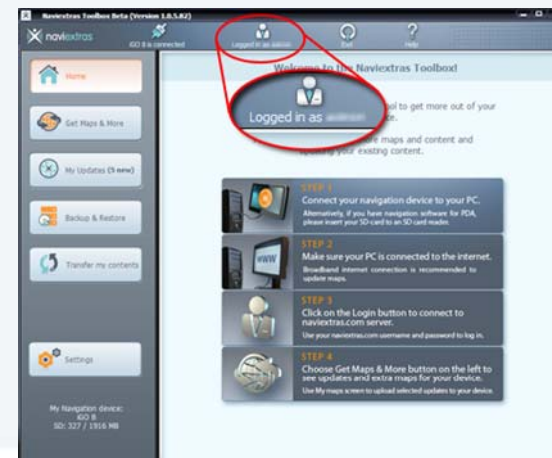

Start descărcare actualizări

Conectare dispozitiv navigație

Odată pornită aplicația Toolbox, pe pagina principală vor fi afișate instrucțiuni detaliate de utilizare.

Pași:

1. Conectează GPS-ul sau cardul SD la PC.
2. Asigură-te că ai conexiune la Internet.
3. Apasă butonul Login pentru a intra în cont cu userul și parola alese.

Start descărcare actualizări

1. Conectează GPS-ul sau cardul SD la PC

- După conectare, va fi afișat modelul dispozitivului GPS în partea superioară a ferestrei.

2. Asigură-te că PC-ul este conectat la internet, pentru ca Toolbox-ul să verifice disponibilitatea actualizărilor și să permită descărcarea acestora.

3. Apasă butonul Login pentru intrare în cont cu userul și parola ta

- După intrarea în cont, va fi afișat username-ul în partea superioară a tuturor ferestrelor aplicației.
- Descărcările gratuite vor fi afișate automat după intrarea în cont

Căutarea și selecția update-urilor

- După conectarea dispozitivului și intrarea în cont, va fi afișată o listă cu actualizări disponibile pentru descărcare, gratuit sau contra cost.
- Apasă butonul **Get Maps & More** și selectează din listă updateurile gratuite. Acestea vor fi adăugate automat în lista de instalări.
- Apasă butonul My updates pentru afișarea numărului de actualizări ce urmează a fi instalate.