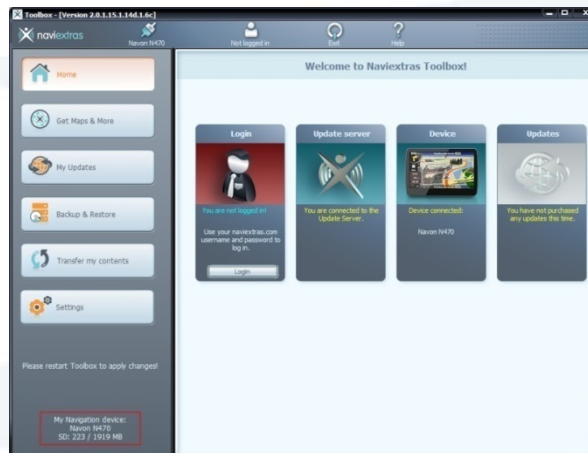

Start descărcare actualizări

Conectare dispozitiv navigație

Odată pornită aplicația Toolbox, pe pagina principală vor fi afișate instrucțiuni detaliate de utilizare.

Pași:

1. Conectează GPS-ul sau cardul SD la PC.
2. Asigură-te că ai conexiune la Internet.
3. Apasă butonul Login pentru a intra în cont cu userul și parola alese.

Start descărcare actualizări

1. Conectează GPS-ul sau cardul SD la PC

- După conectare, va fi afișat modelul dispozitivului GPS în partea superioară a ferestrei.

2. Asigură-te că PC-ul este conectat la internet, pentru ca Toolbox-ul să verifice disponibilitatea actualizărilor și să permită descărcarea acestora.

3. Apasă butonul Login pentru intrare în cont cu userul și parola ta

- După intrarea în cont, va fi afișat username-ul în partea superioară a tuturor ferestrelor aplicației.
- Descărcările gratuite vor fi afișate automat după intrarea în cont