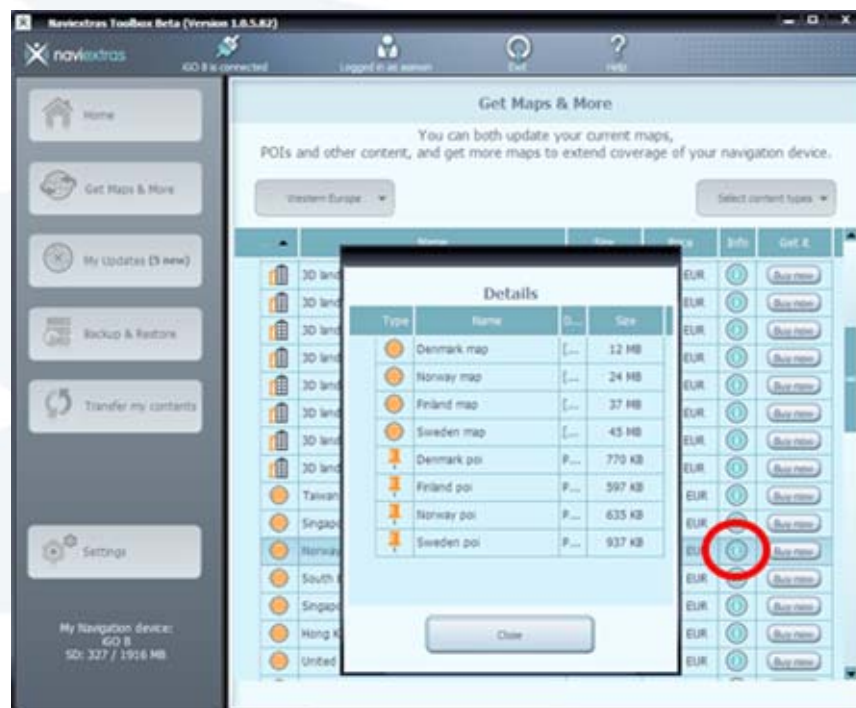

Start descărcare actualizări

Conectare dispozitiv navigație

Odată pornită aplicația Toolbox, pe pagina principală vor fi afișate instrucțiuni detaliate de utilizare.

Pași:

1. Conectează GPS-ul sau cardul SD la PC.
2. Asigură-te că ai conexiune la Internet.
3. Apasă butonul Login pentru a intra în cont cu userul și parola alese.

Start descărcare actualizări

1. Conectează GPS-ul sau cardul SD la PC

- După conectare, va fi afișat modelul dispozitivului GPS în partea superioară a ferestrei.

2. Asigură-te că PC-ul este conectat la internet, pentru ca Toolbox-ul să verifice disponibilitatea actualizărilor și să permită descărcarea acestora.

3. Apasă butonul Login pentru intrare în cont cu userul și parola ta

- După intrarea în cont, va fi afișat username-ul în partea superioară a tuturor ferestrelor aplicației.
- Descărcările gratuite vor fi afișate automat după intrarea în cont

Căutarea și selecția update-urilor

- După conectarea dispozitivului și intrarea în cont, va fi afișată o listă cu actualizări disponibile pentru descărcare, gratuit sau contra cost.
- Apasă butonul **Get Maps & More** și selectează din listă updateurile gratuite. Acestea vor fi adăugate automat în lista de instalări.
- Apasă butonul My updates pentru afișarea numărului de actualizări ce urmează a fi instalate.