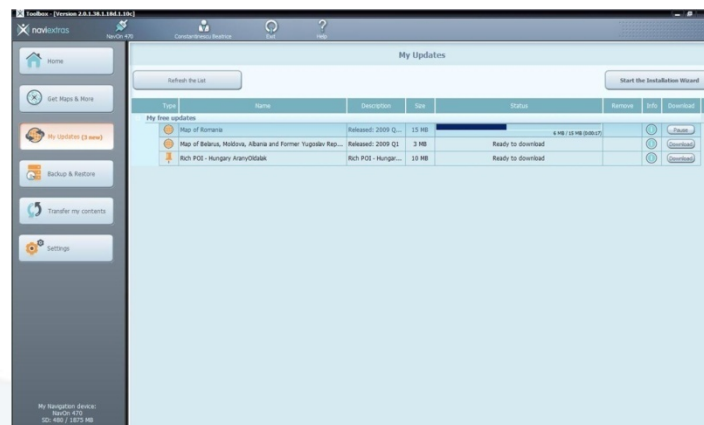

Descărcarea și instalarea actualizărilor

Update prin Installation Wizard

- După efectuarea backup-ului, accesează din nou fereastra My Updates și repornește Installation Wizard, ignorând de această dată atenționarea de Backup.
- Apasă butonul Install din partea stânga jos a ecranului pentru a continua.

Update manual

- Selectează manual item-urile din ecranul My updates.
- Apasă pe butonul Download pentru descărcarea actualizărilor.

Aplicația va porni descărcarea acestora direct pe PC, apoi le va copia în dispozitivul GPS sau pe cardul SD.

- Pe ecranul aplicației va fi afișat un mesaj de confirmare a instalării. Apasă pe butonul Install pentru instalarea actualizărilor.