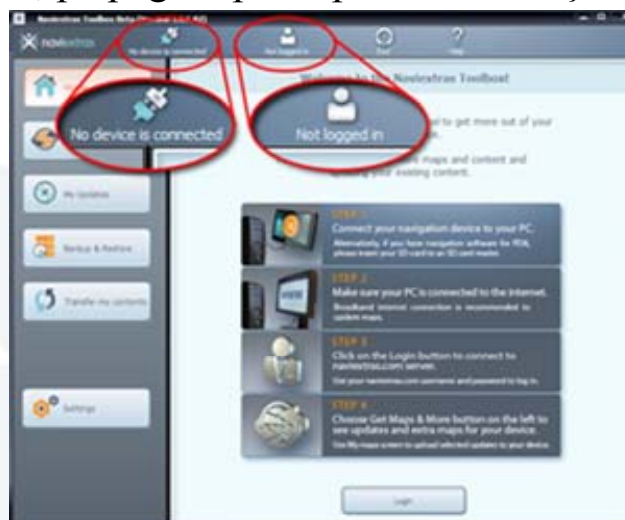

Pași instalare Naviextras Toolbox

Aplicația cu care poți descărca și instala conținutul este NaviExtras Toolbox.
Instalează NaviExtras Toolbox SIMPLU ȘI RAPID, în doar 4 pași!

1. Creează-ți un cont gratuit de utilizator pe site-ul www.naviextras.com
2. Înregistrează dispozitivul tău de navigație
3. Descarcă și instalează aplicația [Naviextras Toolbox](#)
4. Conectează dispozitivul de navigație la PC și lansează aplicația.

Aceasta va scana în mod automat sistemul tău de navigație pentru găsirea software-ului și a hărților preinstalate. În secțiunea “Actualizările mele” va fi afișată lista actualizărilor disponibile GRATUIT în luna iulie, ce pot fi instalate imediat pe dispozitivul de navigație.

Start descărcare actualizări

Conectare dispozitiv navigație

Odată pornită aplicația Toolbox, pe pagina principală vor fi afișate instrucțiuni detaliate de utilizare.

Pași:

1. Conectează GPS-ul sau cardul SD la PC.
2. Asigură-te că ai conexiune la Internet.
3. Apasă butonul Login pentru a intra în cont cu userul și parola alese.