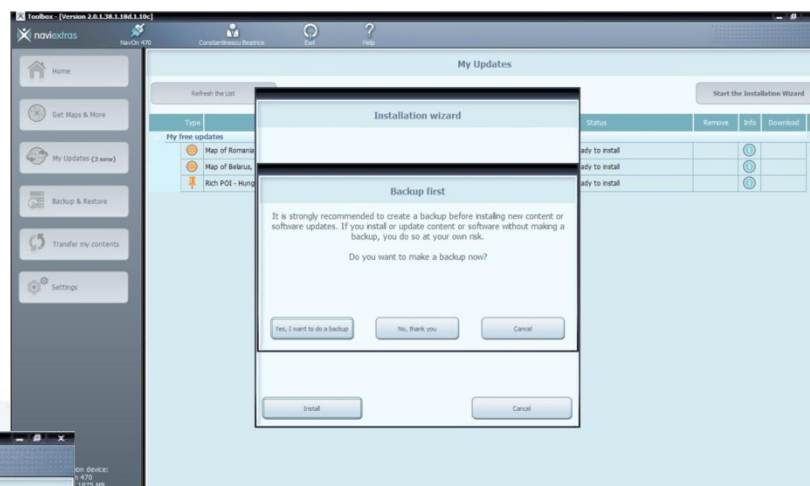

Descărcarea și instalarea actualizărilor

- După ce dați click pe butonul Installation Wizard sau butonul Download în cazul descărcării manuale a update-urilor, veți primi un mesaj de atenționare pentru efectuarea backup-ului.
- Înaintea descărcării și instalării update-urilor, este indicat să faceți un backup al datelor existente pe cardul SD.