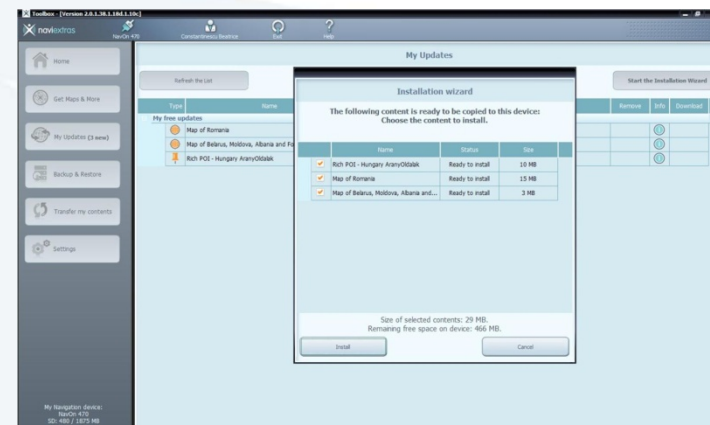

Descărcarea și instalarea actualizărilor

Update prin Installation Wizard

- După efectuarea backup-ului, accesează din nou fereastra My Updates și repornește Installation Wizard, ignorând de această dată atenționarea de Backup.
- Apasă butonul Install din partea stânga jos a ecranului pentru a continua.

Update manual

- Selectează manual item-urile din ecranul My updates.
- Apasă pe butonul Download pentru descărcarea actualizărilor.

Aplicația va porni descărcarea acestora direct pe PC, apoi le va copia în dispozitivul GPS sau pe cardul SD.

- Pe ecranul aplicației va fi afișat un mesaj de confirmare a instalării. Apasă pe butonul Install pentru instalarea actualizărilor.