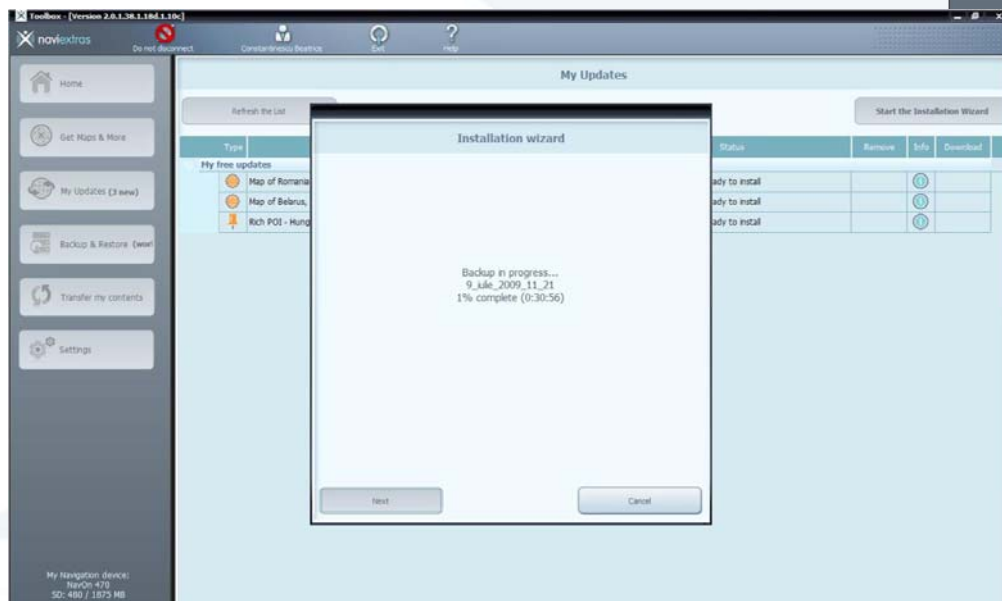

Descărcarea și instalarea actualizărilor

- După ce dați click pe butonul Installation Wizard sau butonul Download în cazul descărcării manuale a update-urilor, veți primi un mesaj de atenționare pentru efectuarea backup-ului.
- Înaintea descărcării și instalării update-urilor, este indicat să faceți un backup al datelor existente pe cardul SD.